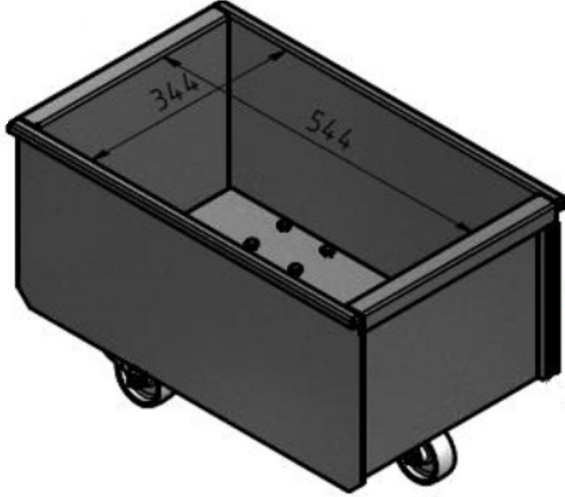

Boşaltma kutusu FM filtre

Medya

Boşaltma kutusu FM filtre