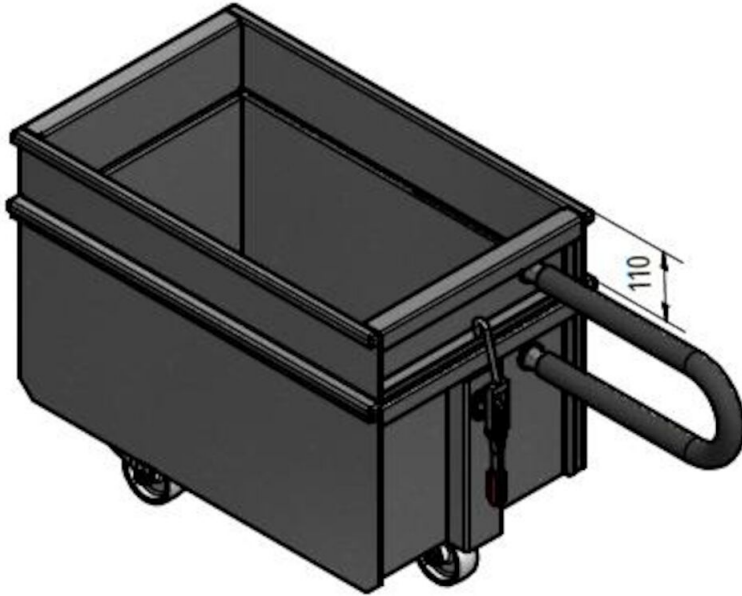

## Boşaltma kutusu FM filtre

[image]	Bilgi Dökümanı ismi	[model]
	Boşaltma kutusu 50 I tekerlekli	5501274
	Boşaltma kutusu 50 I Tekerleksiz	5501273
	Torbalı kutu için adaptör	5501275
	Adaptor for bin with bag	5505033
	50 I Kutu için adaptör, bağlantı elemanına sahip torba dahil	5505034
	Adaptor for 100 I bin with bag incl. Fitting	5505035
	Hose set for bin balancing	5505041

# Boşaltma kutusu FM filtre

Adaptor for bin with bag

Hose set for bin balancing

# Boşaltma kutusu FM filtre

100 Liter

Discharge bin with wheels