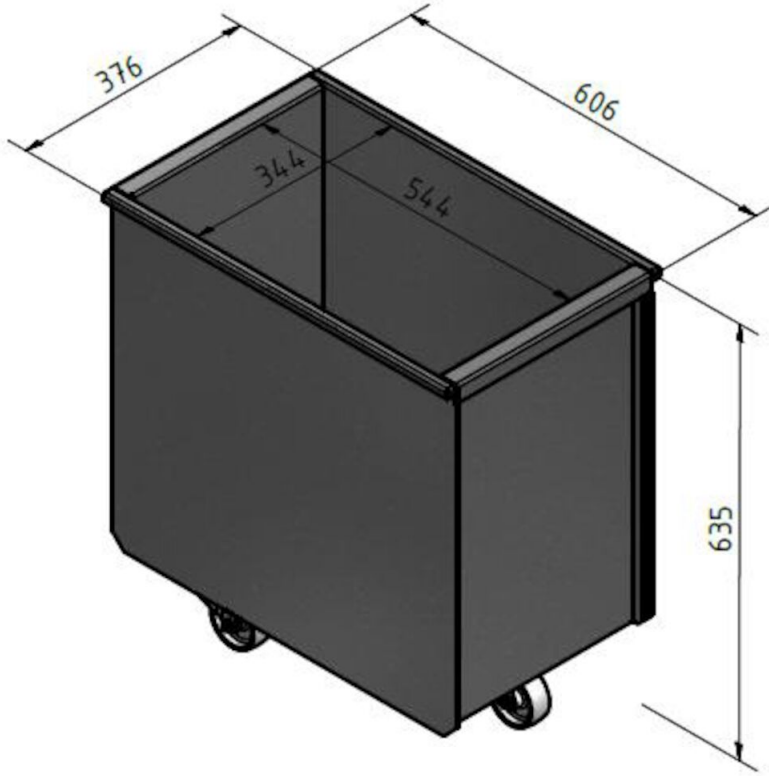

Boşaltma kutusu FM filtre

100 Liter

Discharge bin with wheels