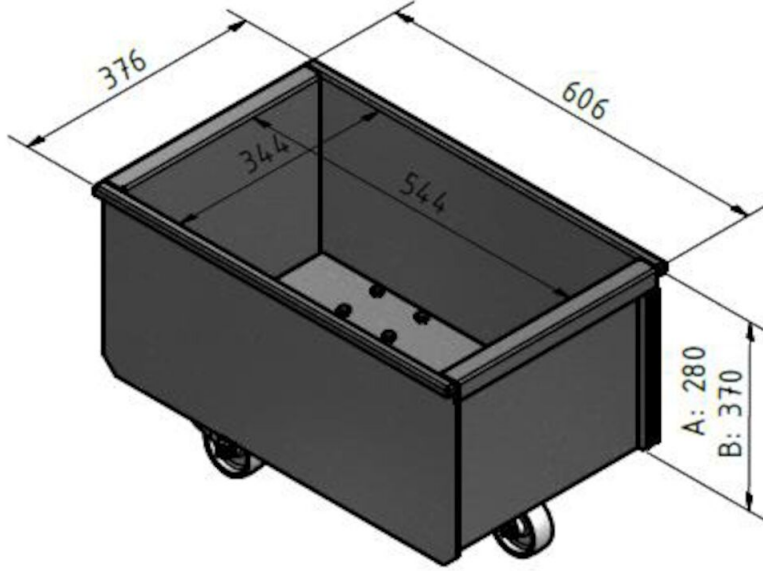

Boşaltma kutusu FM filtre

50 Liter

Discharge bin without wheels (A)

Discharge bin with wheels (B)